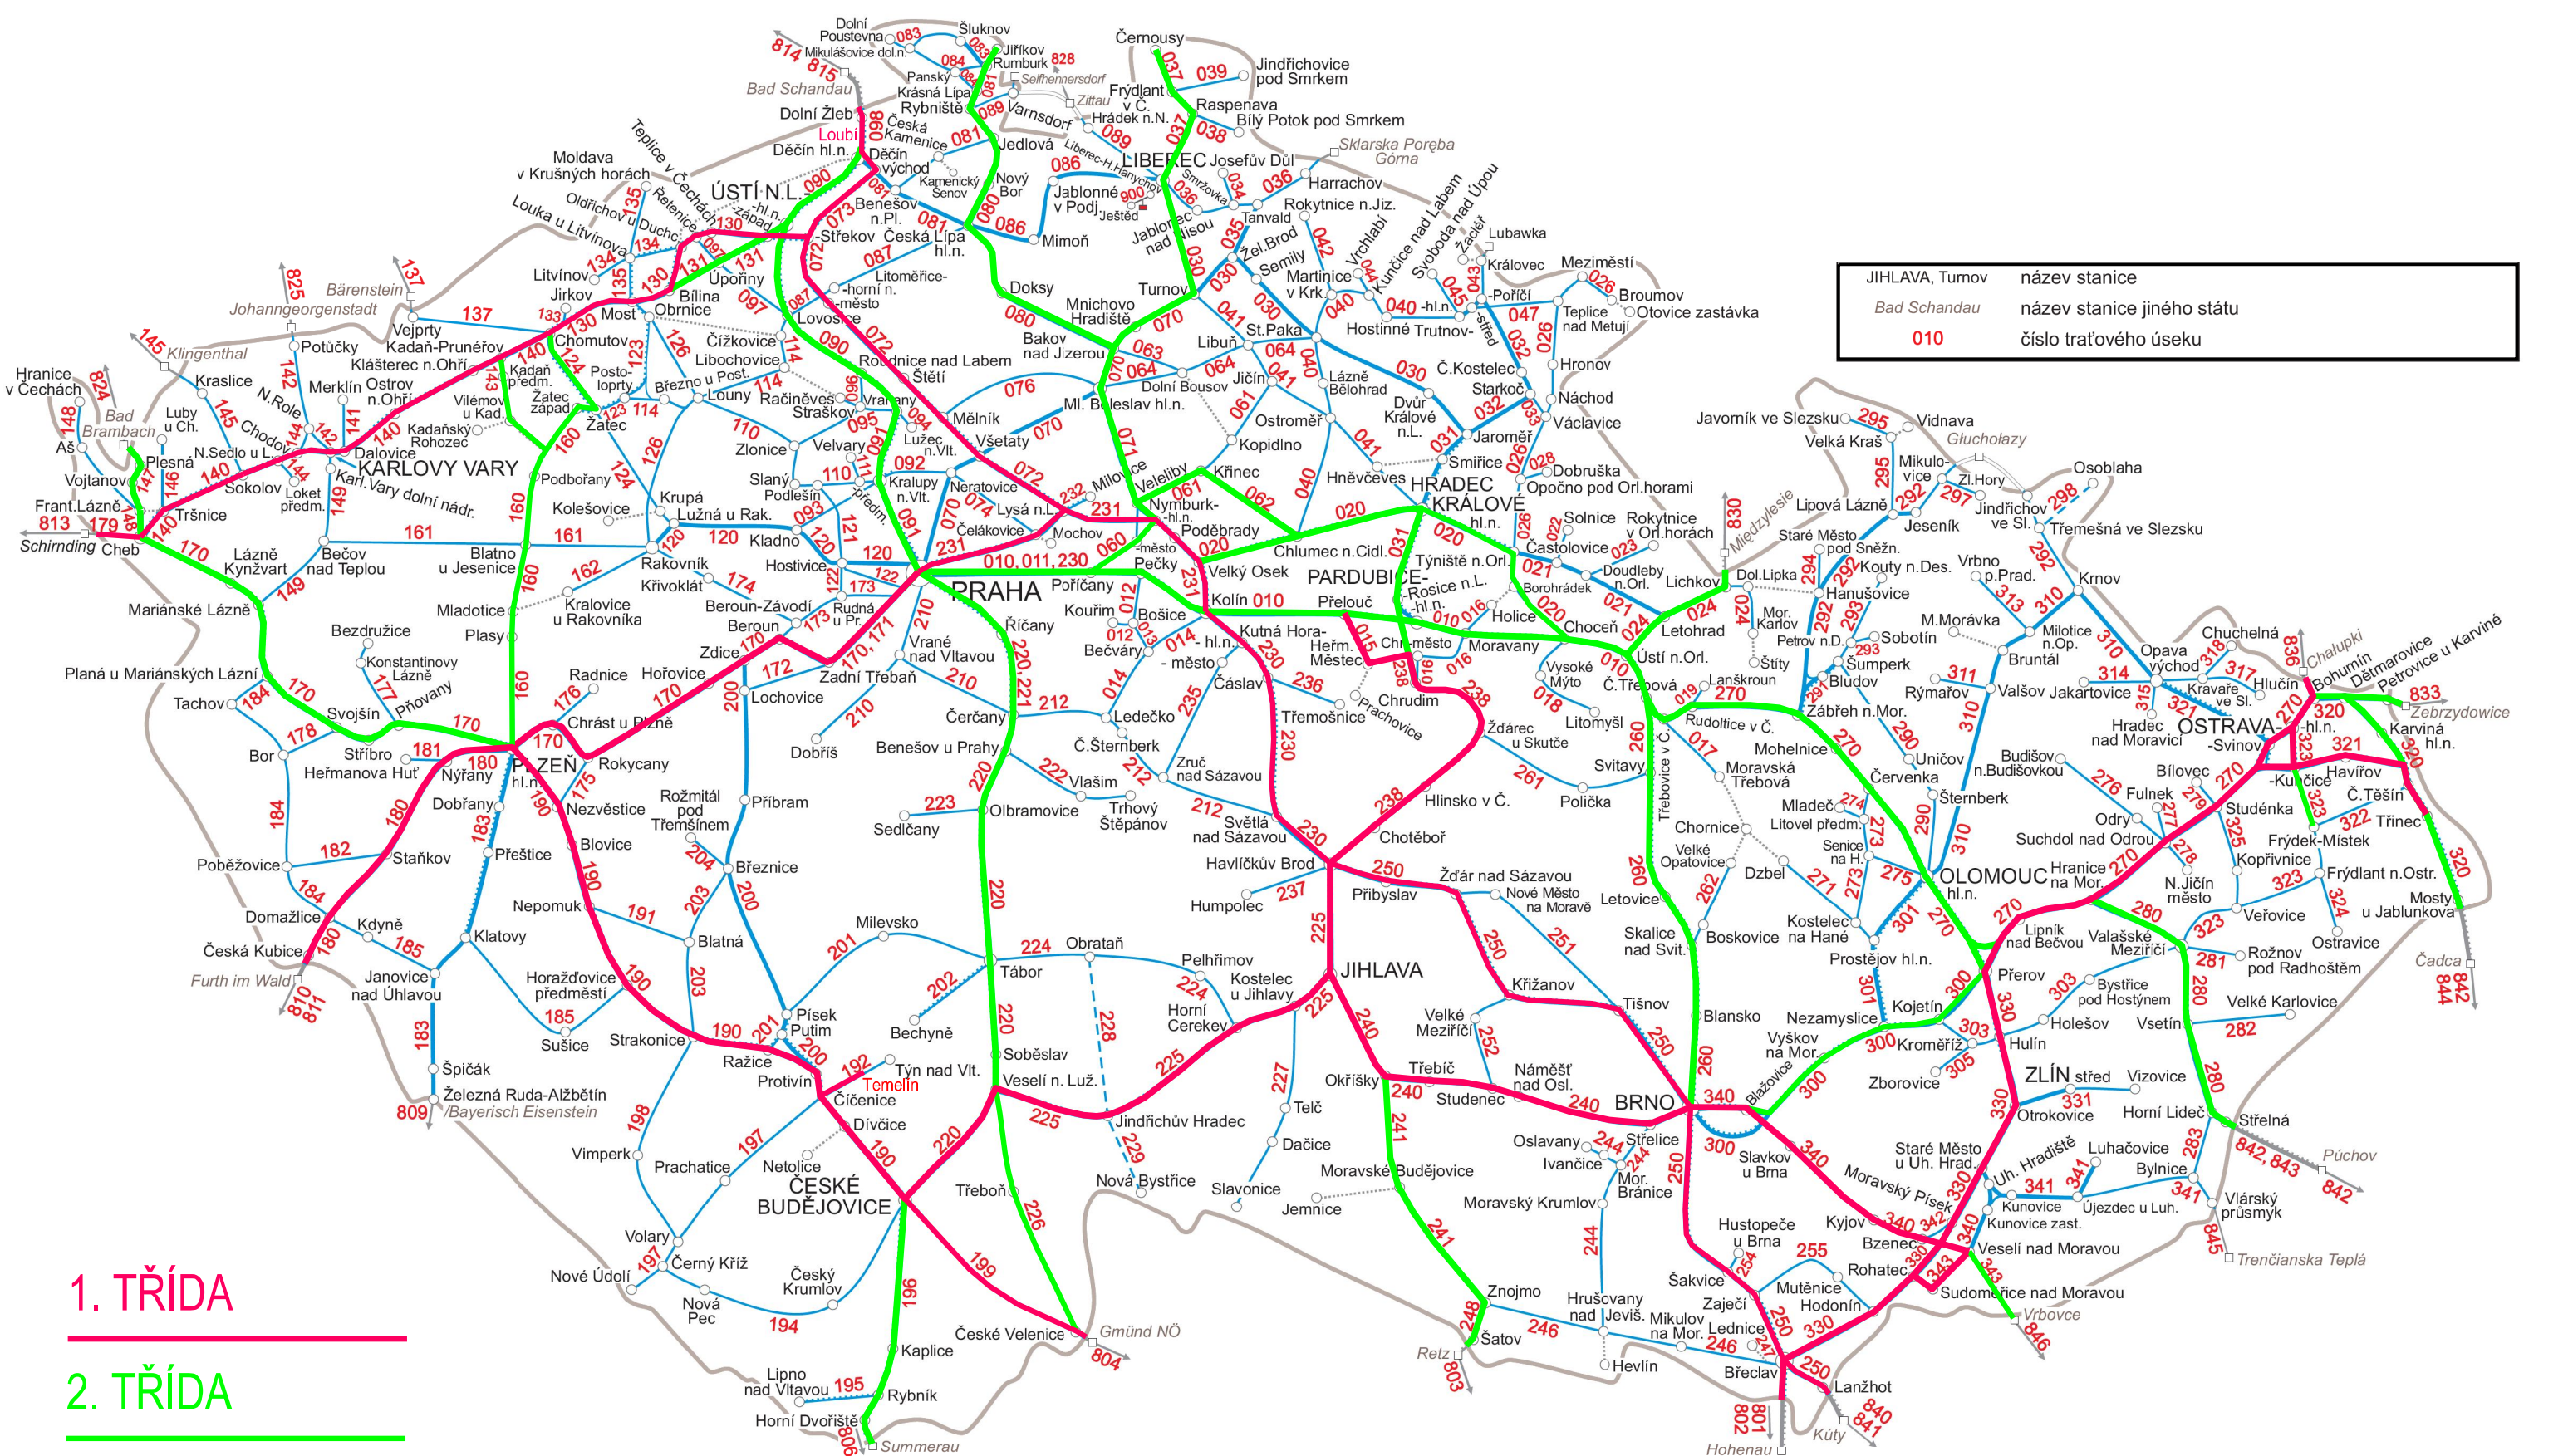

KONVENČNÍ ŽELEZNIČNÍ SYSTÉM

KATEGORIE ŽELEZNIČNÍCH TRATÍ Z HLEDISKA MOSTŮ - OD 01/2017

Jihlava, Turnov	název stanice
Bad Schandau	název stanice jiného státu
010	číslo traťového úseku

1. TŘÍDA

2. TŘÍDA

3. a 4. TŘÍDA