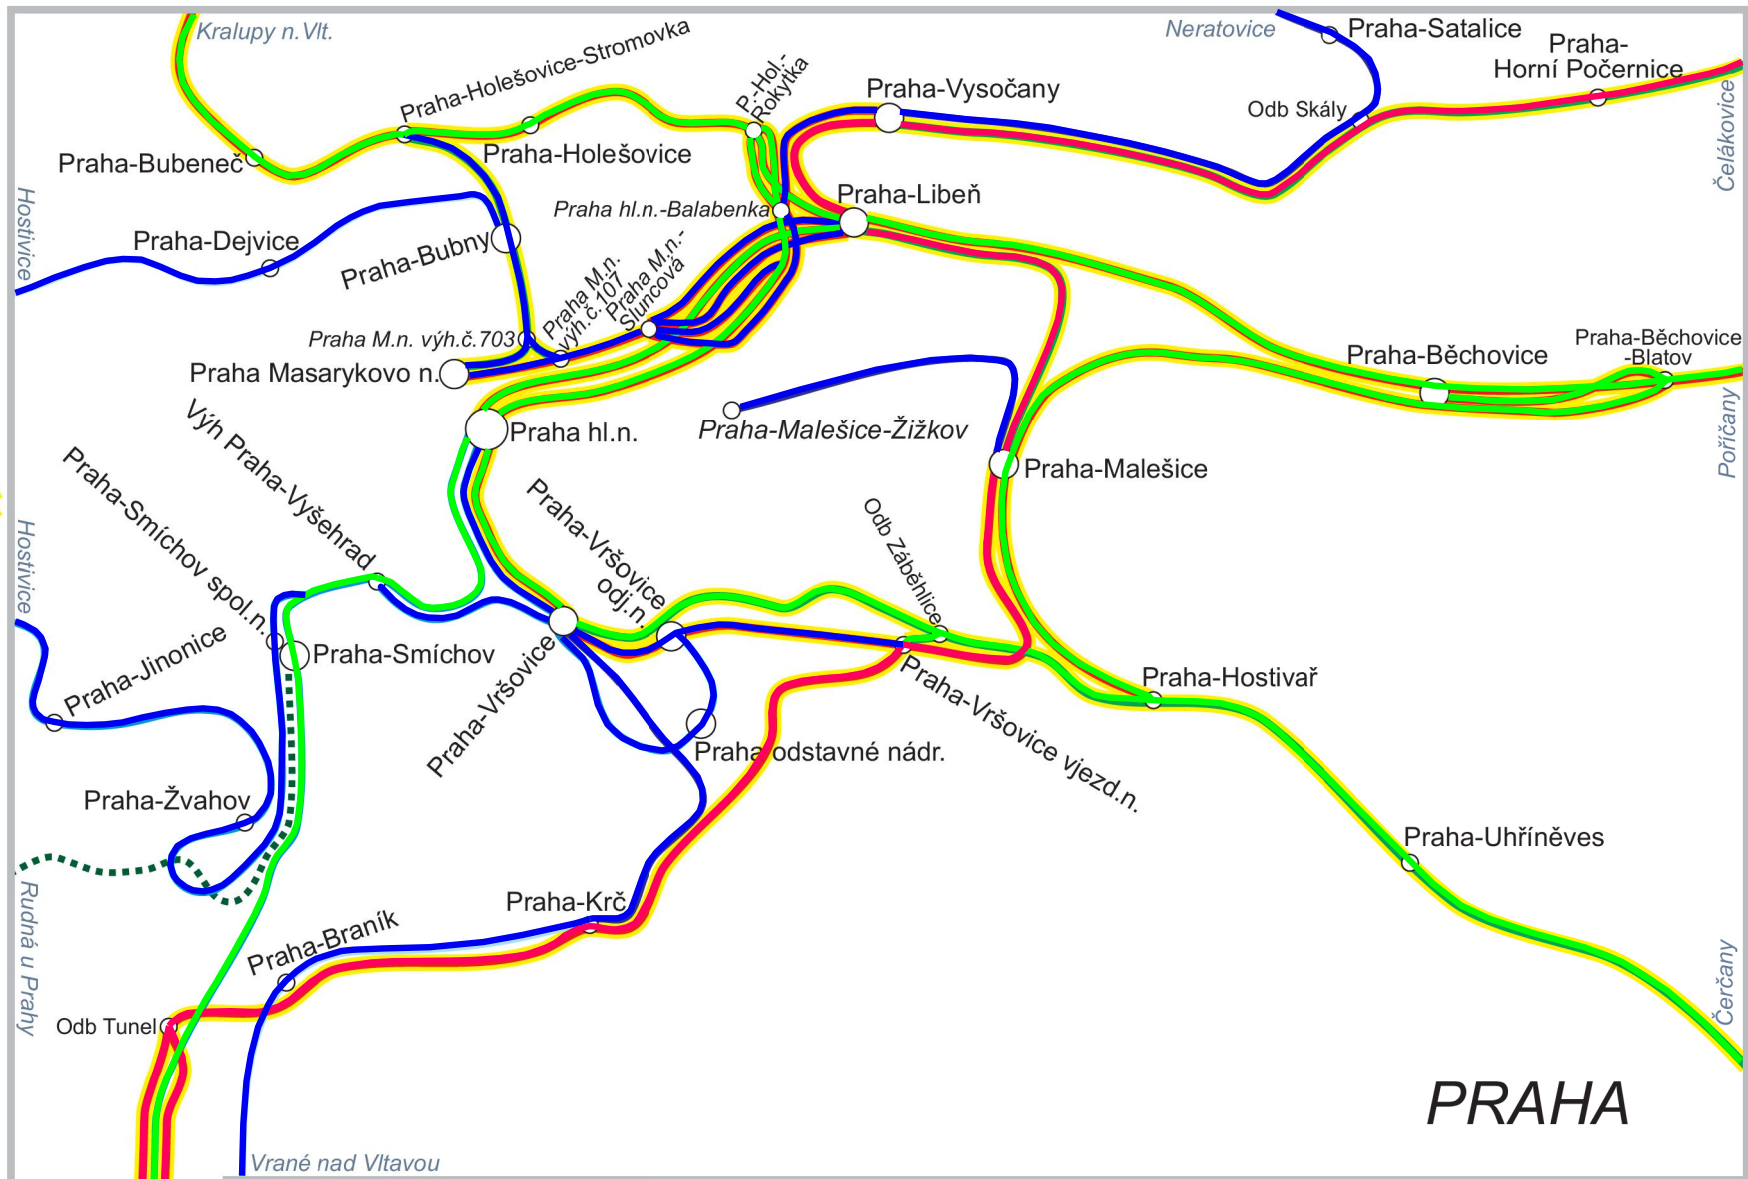

# KONVENČNÍ ŽELEZNIČNÍ SYSTÉM

## KATEGORIE ŽELEZNIČNÍCH TRATÍ Z HLEDISKA MOSTŮ V KLÍČOVÝCH UZLECH - OD 01/2017

- 1. TŘÍDA

---

- 2. TŘÍDA

---

- 3. a 4. TŘÍDA

---