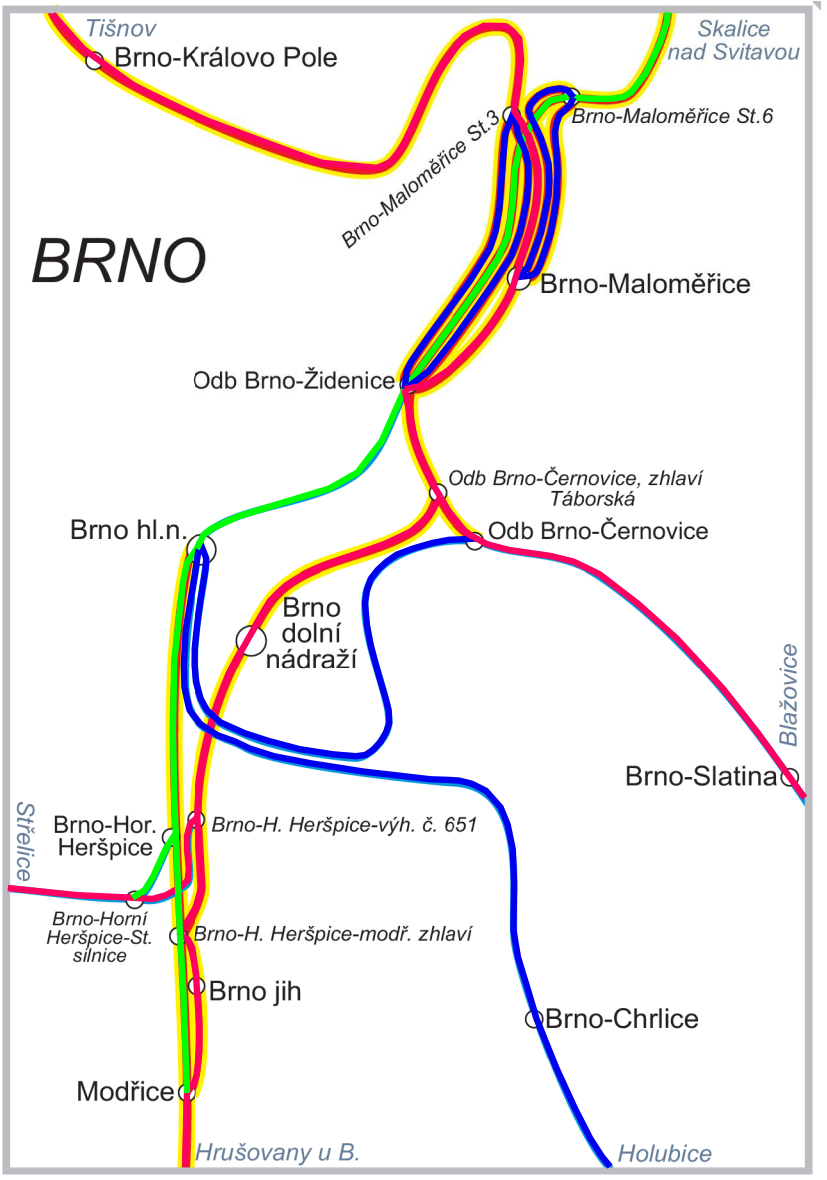

# KONVENČNÍ ŽELEZNIČNÍ SYSTÉM

## KATEGORIE ŽELEZNIČNÍCH TRATÍ Z HLEDISKA MOSTŮ V KLÍČOVÝCH UZLECH - OD 01/2017

- 1. TŘÍDA

---

- 2. TŘÍDA

---

- 3. a 4. TŘÍDA

---