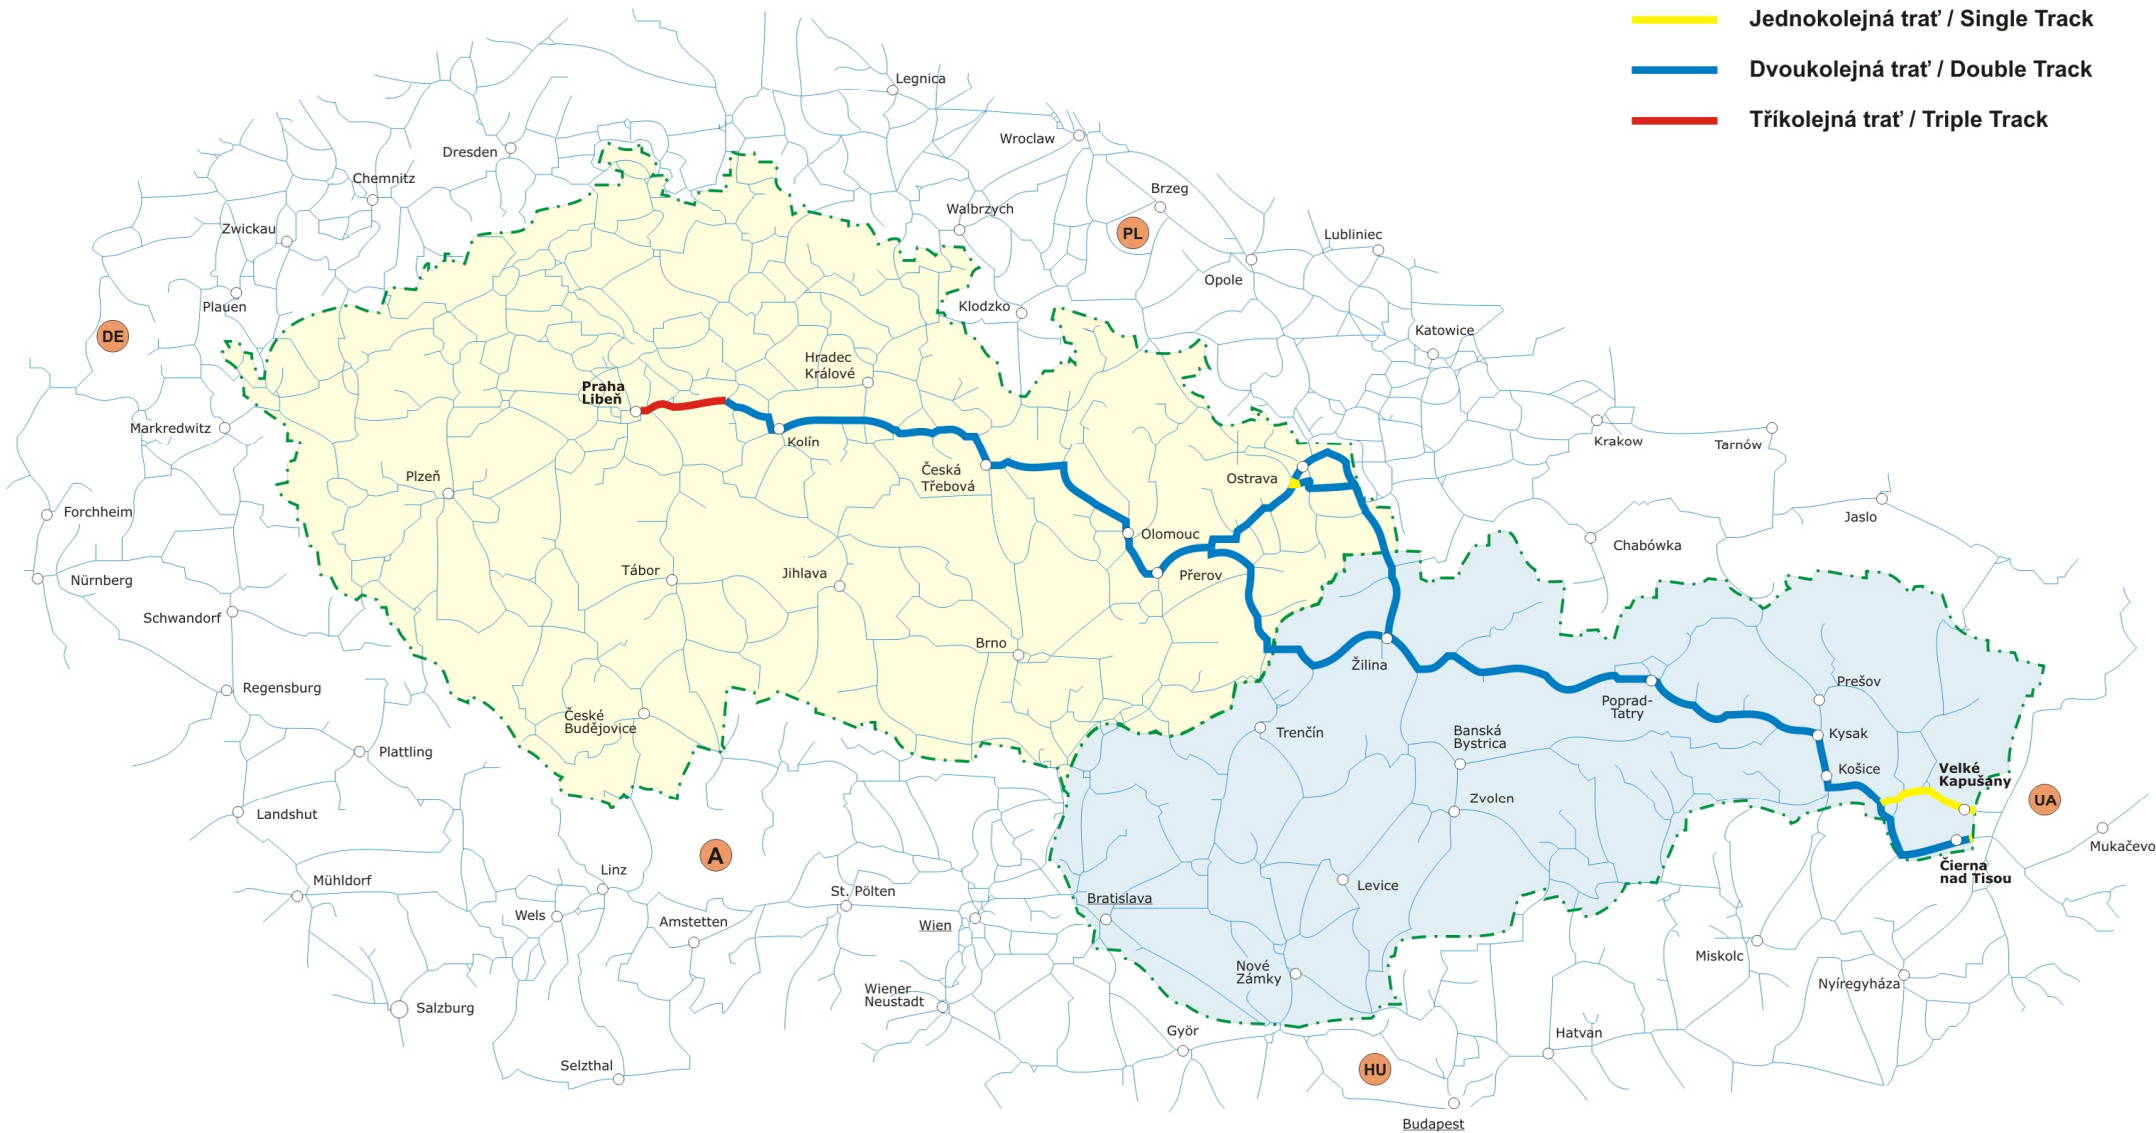

- Jednokolejná trať / Single Track
- Dvoukolejná trať / Double Track
- Tříkolejná trať / Triple Track

— 3 kV DC